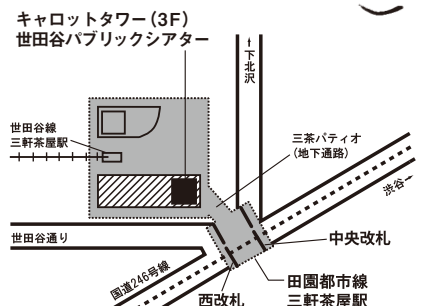

公演日程

二〇一三年八月一日(木)〜二〇日(土)

会場  
世田谷パブリックシアター

8	14:00	19:00
1 (木)		●
2 (金)		●
3 (土)	●	●
4 (日)	●	
5 (月)		
6 (火)		●
7 (水)	●	●
8 (木)		●
9 (金)	●	●
10 (土)	●	

世田谷パブリックシアター  
〒154-0004 東京都世田谷区太子堂 4-1-1  
キャロットタワー 3F 03-5432-1526  
三軒茶屋駅【東急田園都市線(渋谷より2駅・5分)・世田谷線】直結